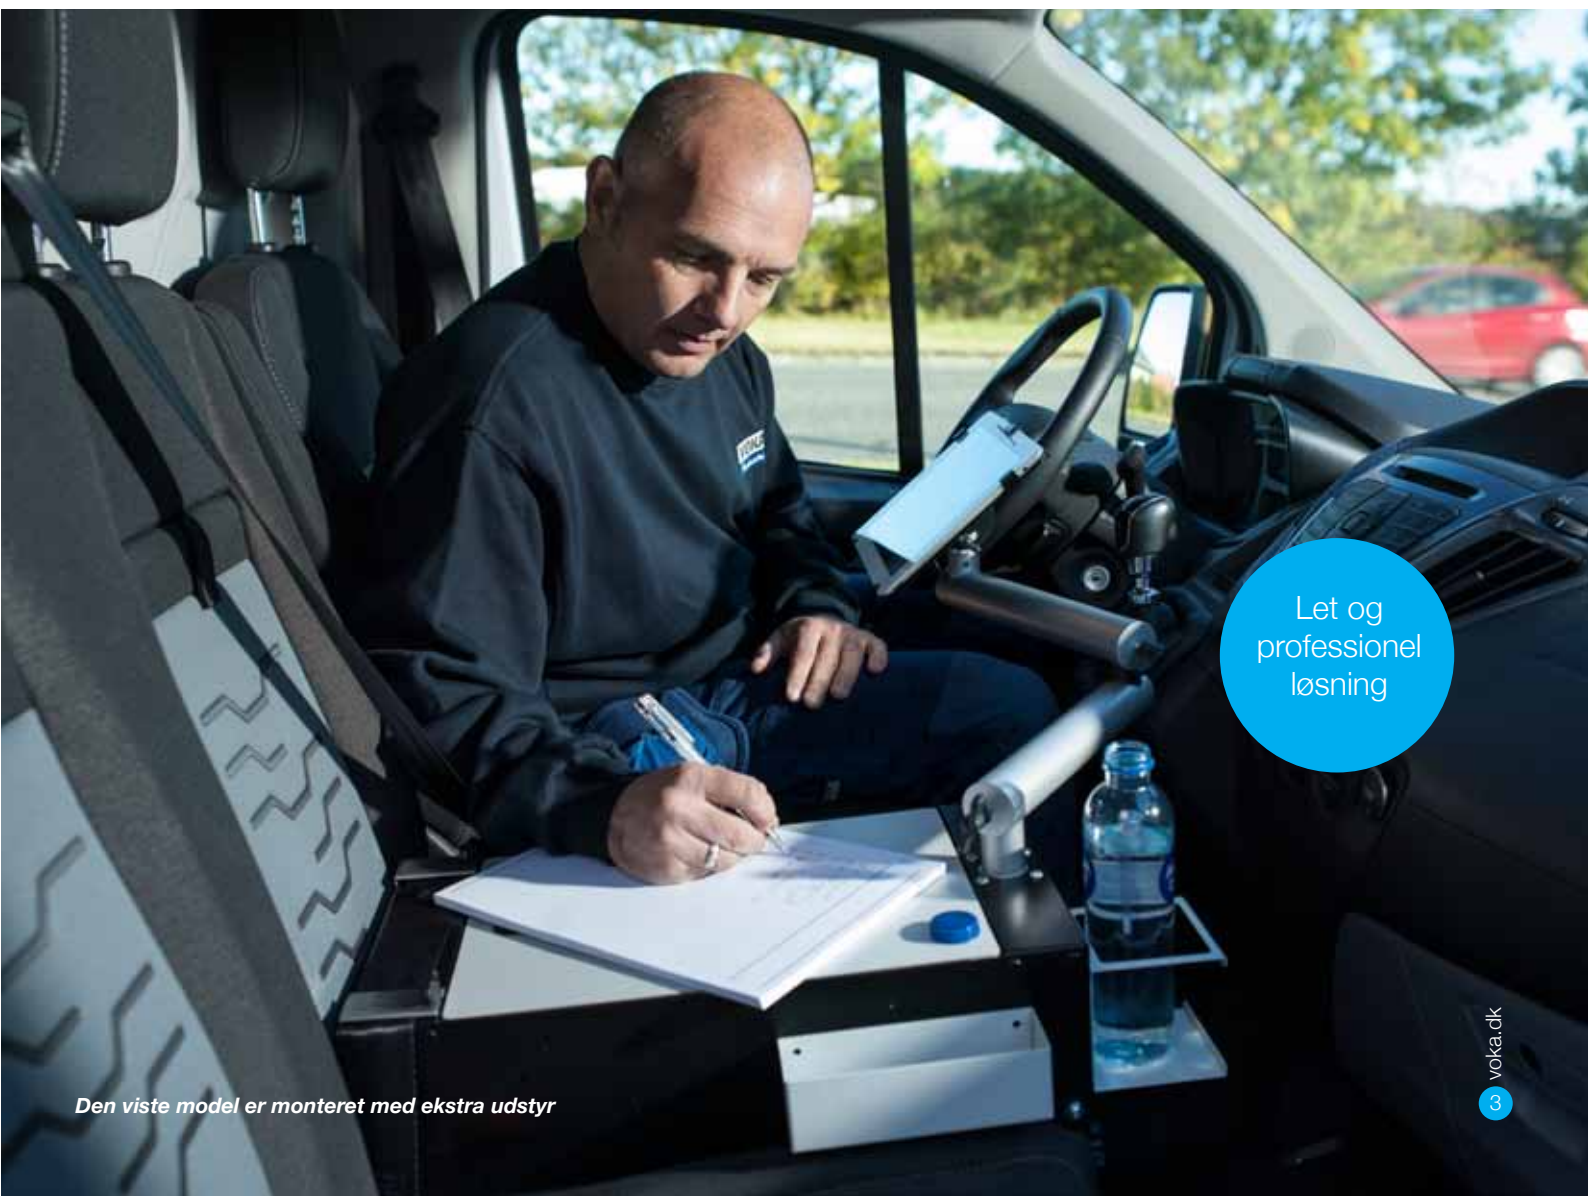

Med de mange forskellige features kan du sammensætte dit helt eget mobile kontor, som gør din arbejdsdag let og overskuelig, og der er styr på ringbind, blokke, brochurer, kuglepenne mv.

Mobile Work Desk'en er fast og sikkert monteret, da den fastgøres i skillevæggen mellem bilens to sæder.

Mobile Work Seat er til biler med bænkssæde.

Se mål og specifikationer i prislisen.

Mobile Work – Bottle

Mobile Work – Tray

Mobile Work Seat monteres let vha. sikkerheds-selen og et beslag på fronten, som griber fast under sædet og derefter fastgøres. Sikkert og nemt!

## Mobile Work Stand

– perfekt løsning til  
det hurtige kontor!

Mobile Work Stand er en stabil søjle hvor der monteres en fleksibel svingarm til din PC/tablet. Den er let at montere i et beslag som er fastgjort i bilen.

Mobile Work Flex er en svingarm med fire led som gør, at den kan vendes og drejes, så den altid kan tilpasses din arbejdsstilling. Den kan betjenes fra både førersædet og passagersædet.

På siden af Mobile Work Stand'en kan du justere højden på svingarmen.